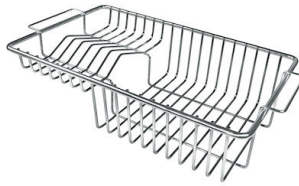

VASCA A RAGGIO STRETTO

Vasche con forme squadrate dal design moderno e con aumentata capienza. Per un'estetica minimal coniugata con la massima praticità.

VASCA PROFONDA

Vasche che raggiungono una profondità importante, oltre i 20 cm, grazie alla evoluta tecnologia produttiva, che offrono grande capienza e praticità in tutte le operazioni di lavaggio.

Dotazioni standard Ganci di fissaggio, guarnizione, piletta, troppo-pieno e sifone, Imballo in scatola

Fori Mixer Nessun foro di serie

Foro incasso 400x400 mm

Gocciolatoio No

Misura vasca 400 x 400 mm

Numero vasche 1 vasca

Piletta Piletta 3,5"

DATI TECNICI

Cut out size
Dimensioni per foratura top

ACCESSORI OPZIONALI

Cestello portapiatti inox

8100 303

* solo in abbinamento con l'accessorio
8644 101

Cestello portapiatti inox

8100 201

Tagliere in cristallo

8631 300

Tagliere in HDPE

8657 001

Tagliere Twin in HDPE

8644 101

Vaschetta bianca