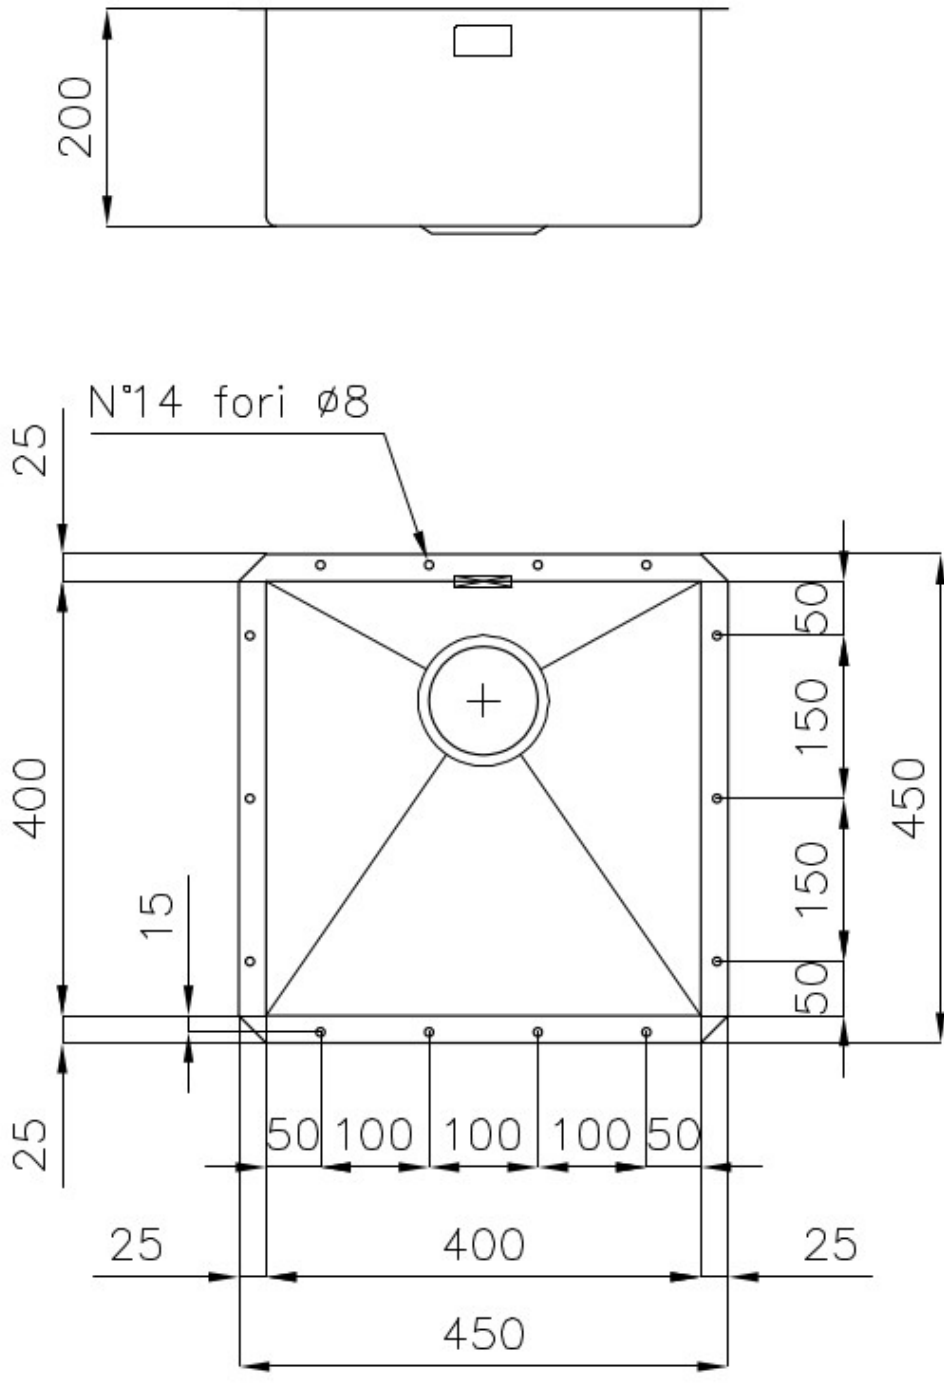

DETTAGLI

Bordo Installazione

Sottotop

Finitura Spazzolato Foster

Materiale Acciaio inox AISI 304

Texture Spazzolatura in linea

Base 45 cm

Dimensioni 450x450 mm

Dotazioni standard Ganci di fissaggio, guarnizione, piletta, troppo-pieno e sifone, Imballo in scatola

Fori Mixer Nessun foro di serie

Foro incasso 400x400 mm

Gocciolatoio No

Misura vasca 400 x 400 mm

Numero vasche 1 vasca

Piletta Piletta 3,5"

DATI TECNICI

Cut out size
Dimensioni per foratura top

ACCESSORI OPZIONALI

Cestello portapiatti inox

8100 303

* solo in abbinamento con l'accessorio
8644 101

Cestello portapiatti inox